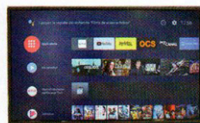

et 24 pouces. Enfin, deux démodulateurs sont disponibles : le Satmatic Fransat, et le Go-To-Tntsat composé du démodulateur Strong et du module SSC. Outre ces systèmes, Alden propose le module SSC de guidage de réception pour huit satellites.